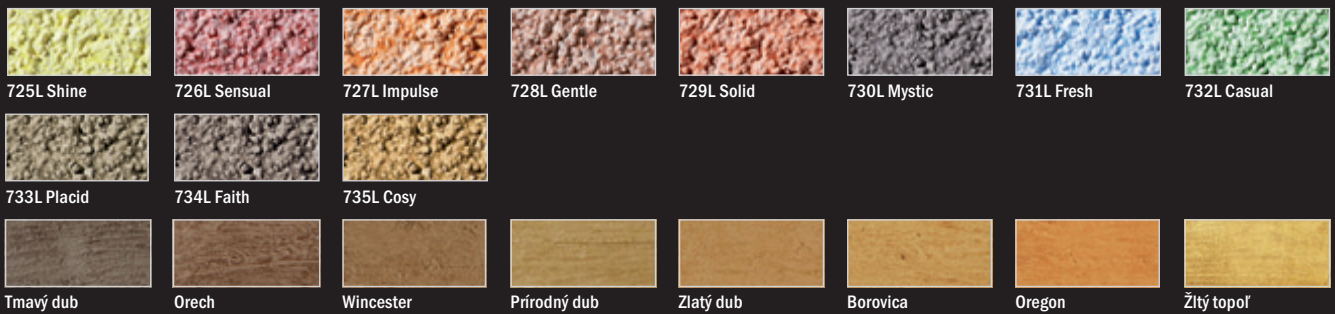

●	1061	●	1071	●	1421	●	1111	●	1121	●	1131	●	1141	●	1431	●	1441	●	1151	●	1161
●	1062	●	1072	●	1422	●	1112	●	1122	●	1132	●	1142	●	1432	●	1442	●	1152	●	1162
●	1063	●	1073	●	1423	●	1113	●	1123	●	1133	●	1143	●	1433	●	1443	●	1153	●	1163
●	1064	●	1074	●	1424	●	1114	●	1124	●	1134	●	1144	●	1434	●	1444	●	1154	●	1164
●	1065	●	1075	●	1425	●	1115	●	1125	●	1135	●	1145	●	1435	●	1445	●	1155	●	1165
●	1066	●	1076	●	1426	●	1116	●	1126	●	1136	●	1146	●	1436	●	1446	●	1156	●	1166
●	1067	●	1077	●	1427	●	1117	●	1127	●	1137	●	1147	●	1437	●	1447	●	1157	●	1167
●	1068	●	1078	●	1428	●	1118	●	1128	●	1138	●	1148	●	1438	●	1448	●	1158	●	1168
●	1069	●	1079	●	1429	●	1119	●	1129	●	1139	●	1149	●	1439	●	1449	●	1159	●	1169

● K dispozícii výhradne pre výrobky Baumit PuraTop/Color. ▶ K dispozícii výhradne pre výrobky Baumit StarTop/Color, PuraTop/Color, GranoporTop/Color a CreativTop.

▲ Ako povrchová úprava ETICS môže byť použitý výhradne výrobok Baumit PuraTop/Color, Baumit StarTop/Color a Baumit CrystalTop (tento je k dispozícii len pre odtiene s číslom odtieňa končiacim číslicou 3 - 9).

Viac informácií na baumit.com.

Baumit Shades of White

*Odtieň W1200 StarWhite je k dispozícii pre výroby Baumit StarTop/Color a Baumit CreativTop, ostatné odtiene z palety Shades of White sú k dispozícii pre výroby Baumit StarTop/Color, Baumit CrystalTop, Baumit CreativTop a Baumit SilikonTop/Color.

Baumit Lasur

Baumit Glitter

Baumit Metallic

Baumit MosaikTop – Essential Line

Baumit MosaikTop – Natural Line

Upozornenie: Všetky zobrazené vzorky slúžia na prvú orientáciu vo farebnej palety pre jednotlivé výrobky. Mierny odchýlky medzi týmto zobrazením, vzorkami v reálnych vzorkovníciach, dodanými vzorkami výrobkov a dodaným materiálom sú spôsobené technológiou výroby a nemôžu byť predmetom reklamácie. Zhoda farebného odtieňa a štruktúry je možná len v rámci jednej výrobnej šarže.